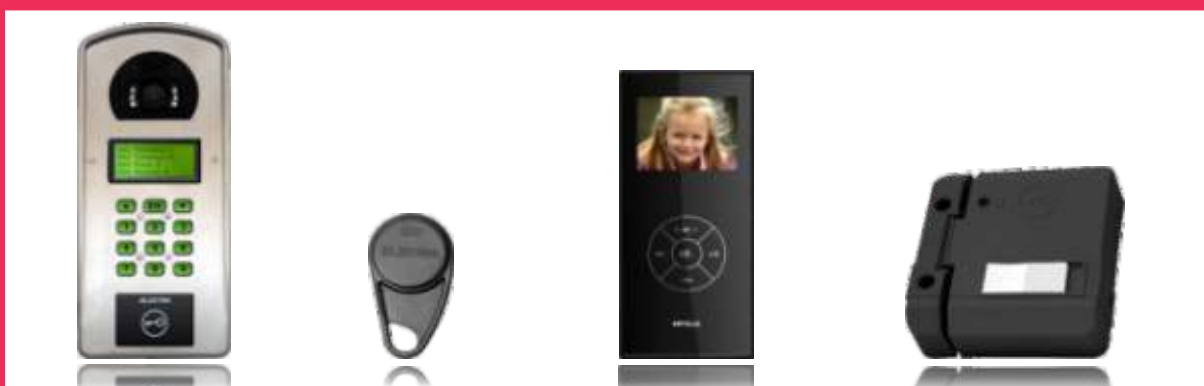

Videointerfoane și interfoane de bloc
Siguranță și confort

Interfoane

**Instalație VIDEOINTERFON
COLOR DIGITAL**

Conține:

- Panou exterior video, INOX
- Monitoare video color TL, 3.5", tastatură TOUCH, tehnologie GLASS
- Doze derivație semnal
- Sursă alimentare + acumulator
- Yal electromagnetic
- 2 tag-uri proximitate/ap.
- pret amortizor DORMA TS 68 320 LEI