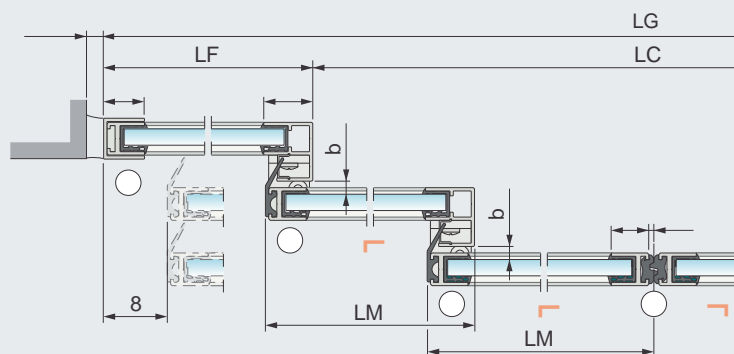

O canata mobila si una fixa (cu montaj pe structura speciala)

LG	IG	LC	LP	IP
1900	2400	2034	907	2205
2100	2400	2234	1007	2205
2300	2400	2434	1107	2205
2500	2400	2632	1207	2205

Doua canate mobile

LG	IG	LC	LP	IP
1400	2200	3012	1396	2200
1600	2200	3412	1596	2200
1800	2200	3812	1796	2200
2000	2200	4212	1996	2200

Doua canate mobile si una fixa (cu montaj pe zidarie)

LG	IG	LC	LP	IP
2900	2200	2900	1369	2150
3100	2200	3100	1469	2150
3300	2200	3300	1569	2150
3500	2200	3500	1669	2150
3700	2200	3700	1769	2150
3900	2200	3900	1869	2150
4100	2200	4100	1969	2150

Doua canate mobile si doua fixe (cu montaj pe structura speciala)

LG	IG	LC	LP	IP
2900	2400	2900	1369	2205
3100	2400	3100	1469	2205
3300	2400	3300	1569	2205
3500	2400	3500	1669	2205
3700	2400	3700	1769	2205
3900	2400	3900	1869	2205
4100	2400	4100	1969	2205

Usi telescopice cu 4 canate mobile si 2 fixe
(montaj pe zidarie)

LG = Lungime gol	LM = Latime canata mobila
IG = Inaltime gol	IM = Inaltime canata mobila
LC = Lungime capac	LF = Latime canata fixa
LP = Latime pasaj	X = distanta de siguranta
IP = Inaltime pasaj	