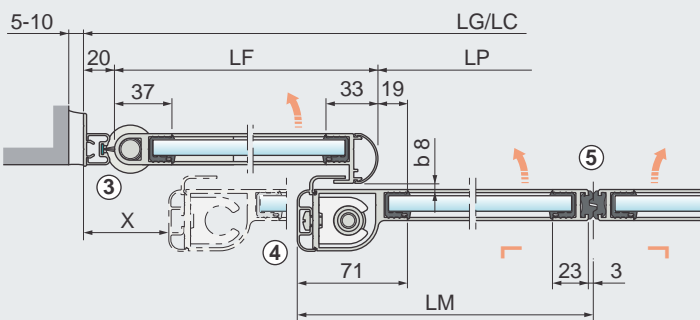

Biparting with side screens beam mounted (4 sliding doors):

LG	IG	LC	LP	IP
2900	2400	2900	1828	2205
3100	2400	3100	1961	2205
3300	2400	3300	2095	2205
3500	2400	3500	2228	2205
3700	2400	3700	2361	2205
3900	2400	3900	2495	2205
4100	2400	4100	2628	2205

Doua canate mobile si doua fixe cu break-out
(montaj pe zidarie)

LG = Latime Gol
IG = Inaltime Gol
LC = Lungime Capac
LP = Latime Pasaj
LPB = Latime pasaj breakout

IP = Inaltime pasaj
LM = Latime canata mobila
IM = Inaltime canata mobila
LF = Latime canata fixa
X = Distanța de siguranță

O canata mobila si una fixa cu
breakout (deschidere pe stanga)

Doua canate mobile cu
breakout cu revers

Date tehnice pentru Slim Besam Break-out si Slim Besam Break-out cu revers

Dimensiunile standard pentru slim break-out (alte dimensiuni la cerere)