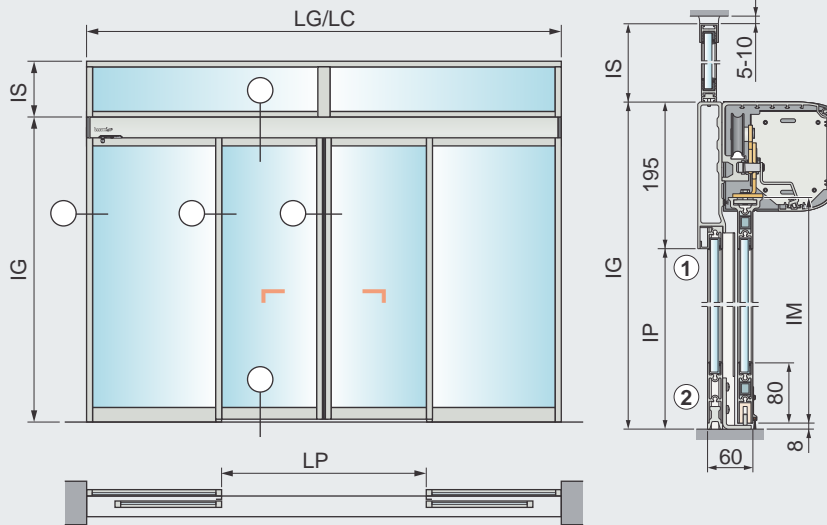

Automatizare cu doua canate fixe doua mobile si supralumina

LG = Latime Gol	IP = Inaltime pasaj
IG = Inaltime gol	LM = Latime canata mobila
IS = Inaltime supralumina	IM = Inaltime canata mobila
LC = Lungime capac	LF = Latime canata fixa
LP = Latime Pasaj	X = distanta de siguranta