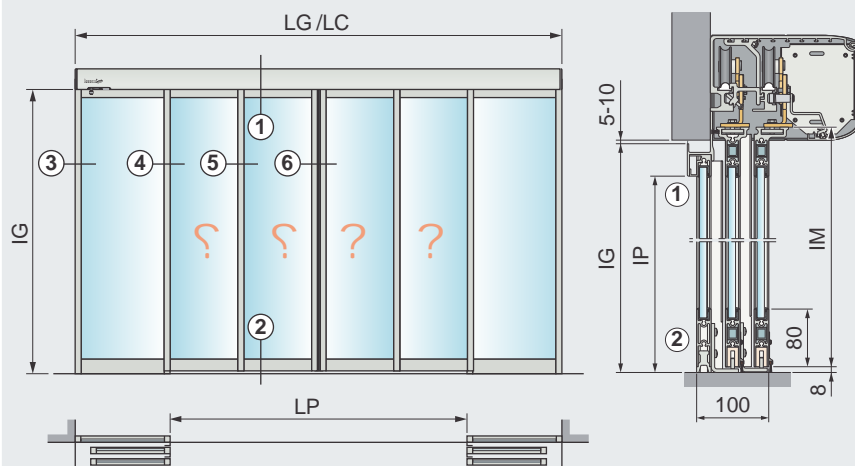

Usi telescopice cu 4 canate mobile si 2 fixe
(montaj pe zidarie)

LG = Lungime gol	LM = Latime canata mobila
IG = Inaltime gol	IM = Inaltime canata mobila
LC = Lungime capac	LF = Latime canata fixa
LP = Latime pasaj	X = distanta de siguranta
IP = Inaltime pasaj