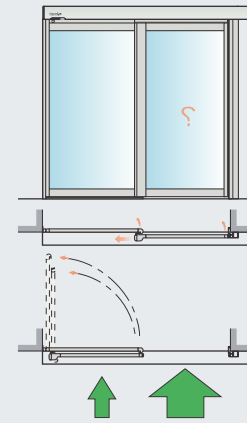

Doua canate mobile si doua fixe cu break-out
(montaj pe zidarie)

LG = Latime Gol
IG = Inaltime Gol
LC = Lungime Capac
LP = Latime Pasaj
LPB = Latime pasaj breakout

IP = Inaltime pasaj
LM = Latime canata mobila
IM = Inaltime canata mobila
LF = Latime canata fixa
X = Distanța de siguranță

O canata mobila si una fixa cu
breakout (deschidere pe stanga)

Doua canate mobile cu
breakout cu revers

Date tehnice pentru Slim Besam Break-out si Slim Besam Break-out cu revers

Dimensiunile standard pentru slim break-out (alte dimensiuni la cerere)