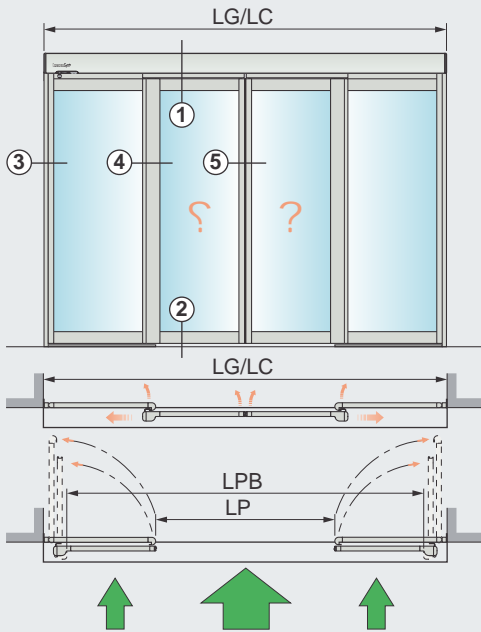

Single sliding with side screen beam mounted (2 sliding doors):

LG	IG	LC	LP	IP
1900	2400	2037	1211	2205
2100	2400	2236	1344	2205
2300	2400	2436	1477	2205
2500	2400	2637	1611	2205

Biparting (4 sliding doors):

LG	IG	LC	LP	IP
1600	2200	2614	1596	2200
1800	2200	2914	1796	2200
2000	2200	3214	1996	2200

Biparting with side screens wall mounted (4 sliding doors):

LG	IG	LC	LP	IP
2900	2200	2900	1828	2150
3100	2200	3100	1961	2150
3300	2200	3300	2095	2150
3500	2200	3500	2228	2150
3700	2200	3700	2361	2150
3900	2200	3900	2495	2150
4100	2200	4100	2628	2150

Biparting with side screens beam mounted (4 sliding doors):

LG	IG	LC	LP	IP
2900	2400	2900	1828	2205
3100	2400	3100	1961	2205
3300	2400	3300	2095	2205
3500	2400	3500	2228	2205
3700	2400	3700	2361	2205
3900	2400	3900	2495	2205
4100	2400	4100	2628	2205

Doua canate mobile si doua fixe cu break-out
(montaj pe zidarie)

LG = Latime Gol
IG = Inaltime Gol
LC = Lungime Capac
LP = Latime Pasaj
LPB = Latime pasaj breakout

IP = Inaltime pasaj
LM = Latime canata mobila
IM = Inaltime canata mobila
LF = Latime canata fixa
X = Distanța de siguranță