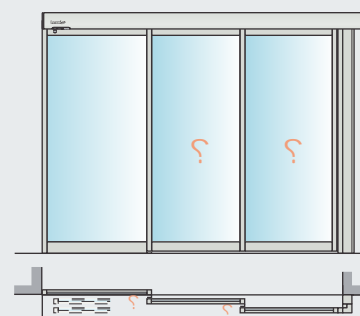

Besam Automatic Door System Slim

Slim

Slim este versiunea de baza a usilor automate Besam care cuprinde: Slim Telescopic, Slim antipanica, si Slim antipanica revers. Slim-ul Besam decoreaza intrarea cu profile subtiri din aluminiu elegante. Slim-ul Besam se compune dintr-un operator unitati de siguranta si usi. Majoritatea modelelor pot fi suplimentate cu paravane laterale si supralumina. Sistemul poate fi adaptat pentru montaj intre piloni sau peretii zidariei si este disponibil in varianta cu o canata mobila sau doua canate mobile. Toate modelele pot fi confectionate

Usi telescopice cu 4 canate mobile si 2 fixe
(montaj pe zidarie)

LG = Lungime gol	LM = Latime canata mobila
IG = Inaltime gol	IM = Inaltime canata mobila
LC = Lungime capac	LF = Latime canata fixa
LP = Latime pasaj	X = distanta de siguranta
IP = Inaltime pasaj	

Telescopice cu 4 canate

Telescopice cu 2 canate mobile si una fixa
(deschidere pe stanga)

Telescopice cu 2 canate mobile
(deschidere pe stanga)

Date tehnice Besam Slim Telescopic

Dimensiunile standard pentru slim telescopic (