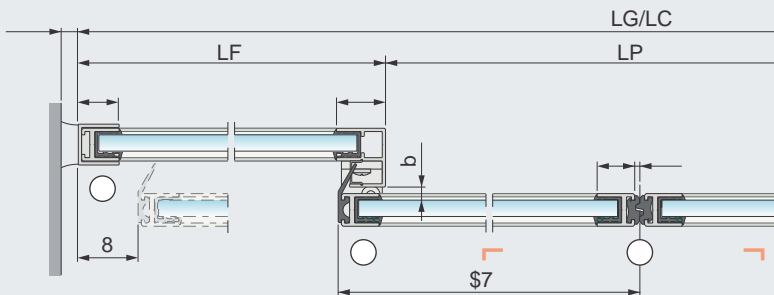

Slim-ul antipanica cu revers

Sistemul antipanica permite canatelor mobile sa fie deschise prin impingere in situatii de urgenta. Acest sistem permite evacuarea pe intreaga deschidere a pasajului.

Dispozitivele de siguranta

Sistemul de detectie a prezentei care doteaza Slim-ul Besam asigura protectia si siguranta de tranzit a pasajului. La sesizarea unei persoane ori unui obiect in calea de acces, sistemul previne inchiderea usilor pana ce obstacolul se indeparteaza

Automatizare cu doua canate fixe doua mobile si supralumina

- | | |
|---------------------------|-----------------------------|
| LG = Latime Gol | IP = Inaltime pasaj |
| IG = Inaltime gol | LM = Latime canata mobila |
| IS = Inaltime supralumina | IM = Inaltime canata mobila |
| LC = Lungime capac | LF = Latime canata fixa |
| LP = Latime Pasaj | X = distanta de siguranta |

Doua canate mobile

O canata mobila si una fixa si supralumina (deschiderea pe stanga)

O singura canata mobila (deschiderea pe stanga)

— Date tehnice Besam Slim

Dimensiunile standard pentru Slim (alte dimensiuni la cerere)