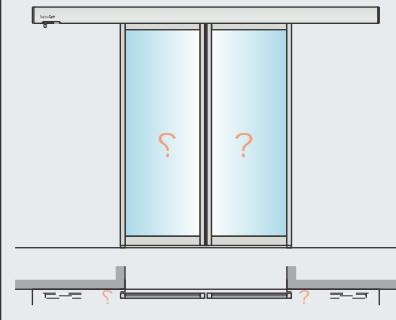

Besam Automatic Door System Slim

Slim

Slim este versiunea de baza a usilor automate Besam care cuprinde: Slim Telescopic, Slim antipanica, si Slim antipanica revers. Slim-ul Besam decoreaza intrarea cu profile subtiri din aluminiu elegante. Slim-ul Besam se compune dintr-un operator unitati de siguranta si usi. Majoritatea modelelor pot fi suplimentate cu paravane laterale si supralumina. Sistemul poate fi adaptat pentru montaj intre piloni sau peretii zidariei si este disponibil in varianta cu o canata mobila sau doua canate mobile. Toate modelele pot fi confectionate

Slim-ul antipanica cu revers

Sistemul antipanica permite canatelor mobile sa fie deschise prin impingere in situatii de urgenta. Acest sistem permite evacuarea pe intreaga deschidere a pasajului.

Dispozitivele de siguranta

Sistemul de detectie a prezentei care doteaza Slim-ul Besam asigura protectia si siguranta de tranzit a pasajului. La sesizarea unei persoane ori unui obiect in calea de acces, sistemul previne inchiderea usilor pana ce obstacolul se indeparteaza

Doua canate mobile

O canata mobila si una fixa si supralumina (deschiderea pe stanga)

O singura canata mobila (deschiderea pe stanga)

— Date tehnice Besam Slim

Dimensiunile standard pentru Slim (alte dimensiuni la cerere)