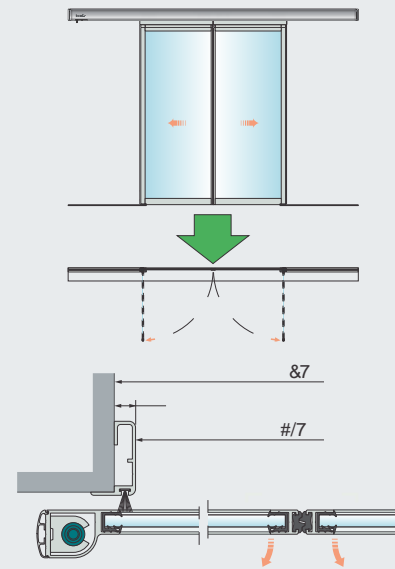

Doua canate mobile si doua fixe cu break-out
(montaj pe zidarie)

LG = Latime Gol
IG = Inaltime Gol
LC = Lungime Capac
LP = Latime Pasaj
LPB = Latime pasaj breakout

IP = Inaltime pasaj
LM = Latime canata mobila
IM = Inaltime canata mobila
LF = Latime canata fixa
X = Distanța de siguranță

O canata mobila si una fixa cu
breakout (deschidere pe stanga)

Doua canate mobile cu
breakout cu revers

Date tehnice pentru Slim Besam Break-out si Slim Besam Break-out cu revers

Dimensiunile standard pentru slim break-out (alte dimensiuni la cerere)